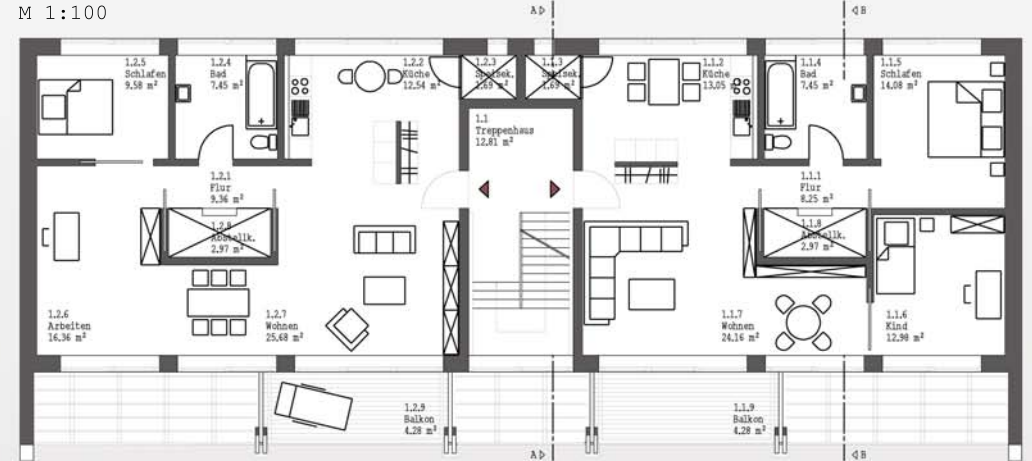

SONNENSEITE

IN SCHÖNEBECKS MITTE

Grundriss EG
M 1:100

Grundriss 1. OG
M 1:100

Grundriss 2. OG
M 1:100

Grundriss DG
M 1:100

Südansicht
M 1:100