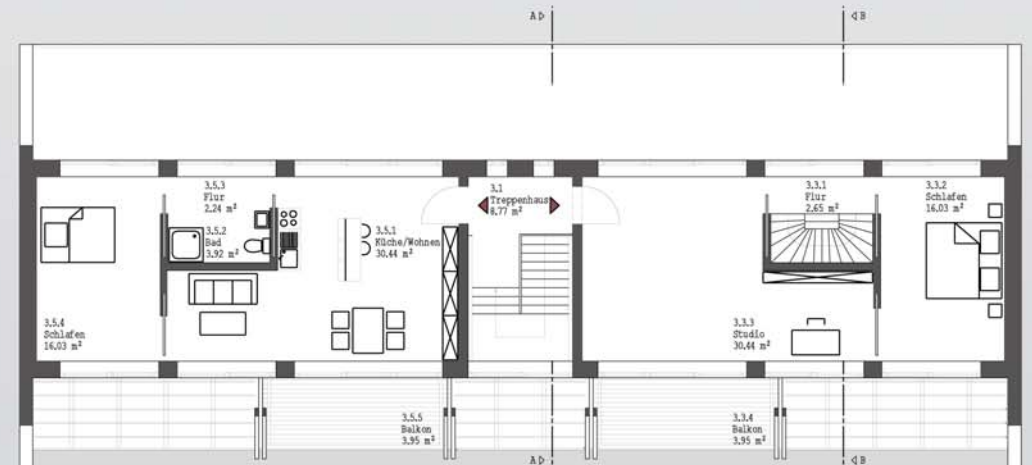

SONNENSEITE

IN SCHÖNEBECKS MITTE

Grundriss EG
M 1:100

Grundriss 1. OG
M 1:100

Grundriss 2. OG
M 1:100

Grundriss DG
M 1:100

Südansicht
M 1:100