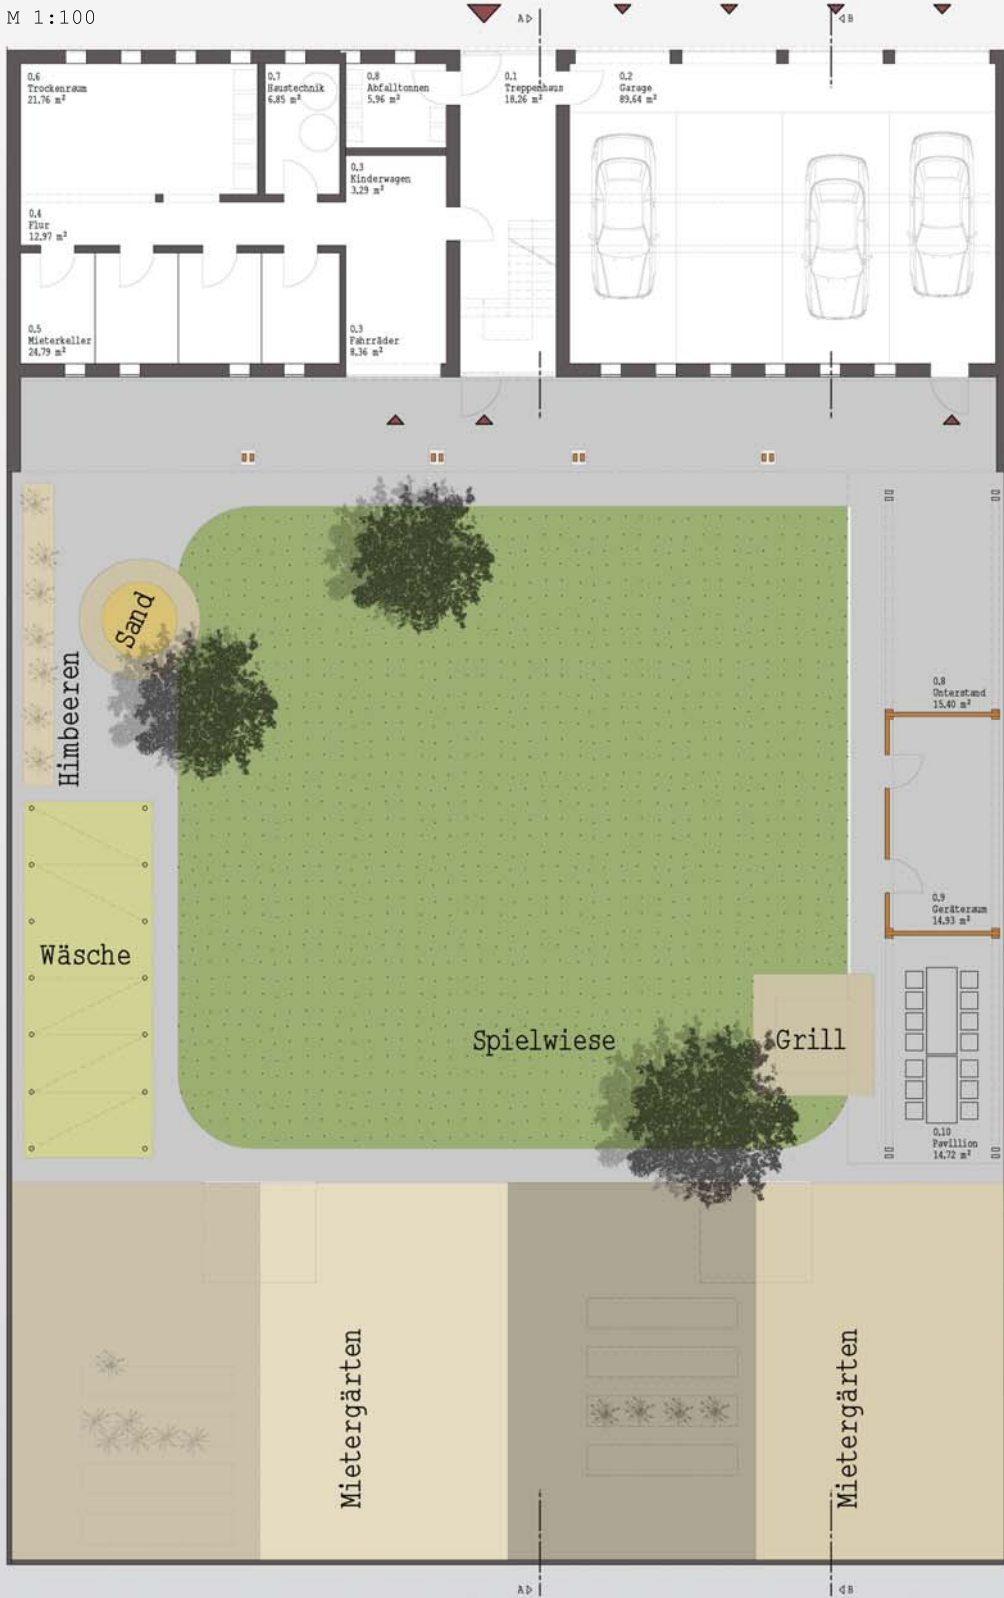

SONNENSEITE

IN SCHÖNEBECKS MITTE

Grundriss EG
M 1:100

Grundriss 1. OG
M 1:100

Grundriss 2. OG
M 1:100

Grundriss DG
M 1:100

Südansicht
M 1:100