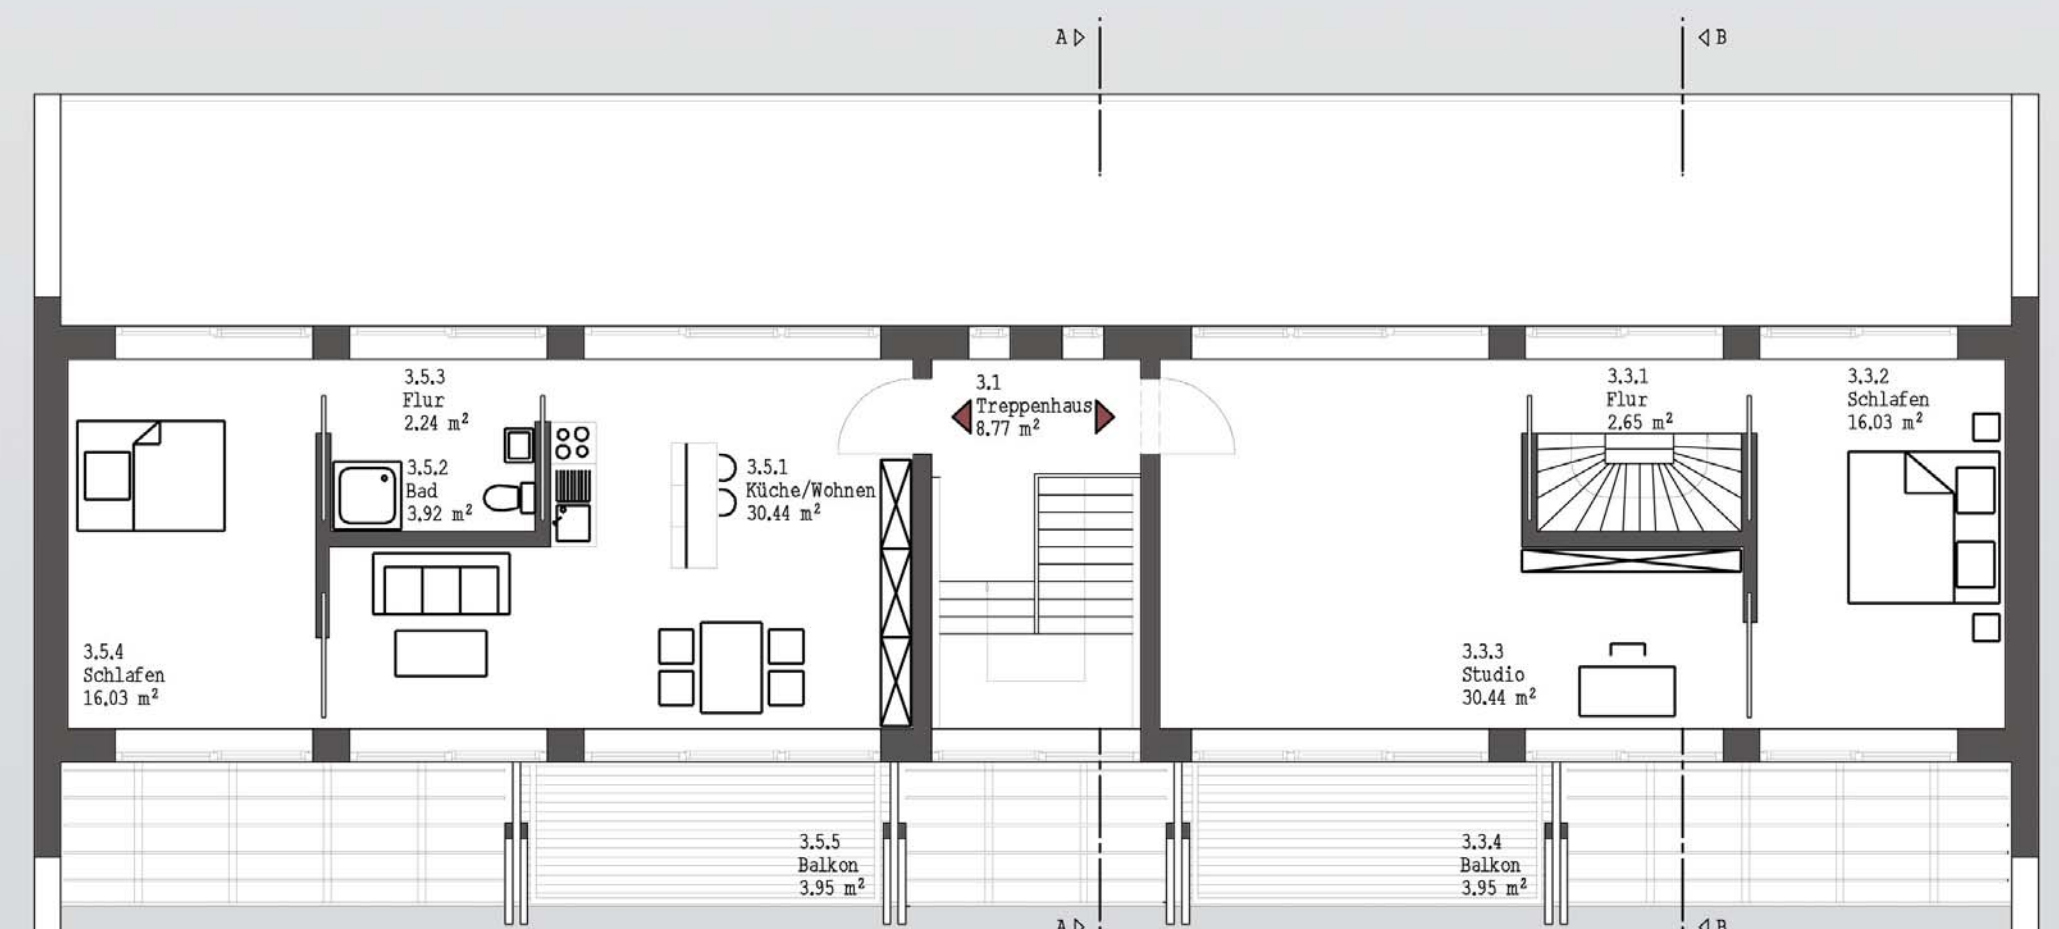

SONNENSEITE
IN SCHÖNEBECKS MITTE

Grundriss EG
M 1:100

Grundriss 1. OG
M 1:100

Grundriss 2. OG
M 1:100

Grundriss DG
M 1:100

Südansicht
M 1:100