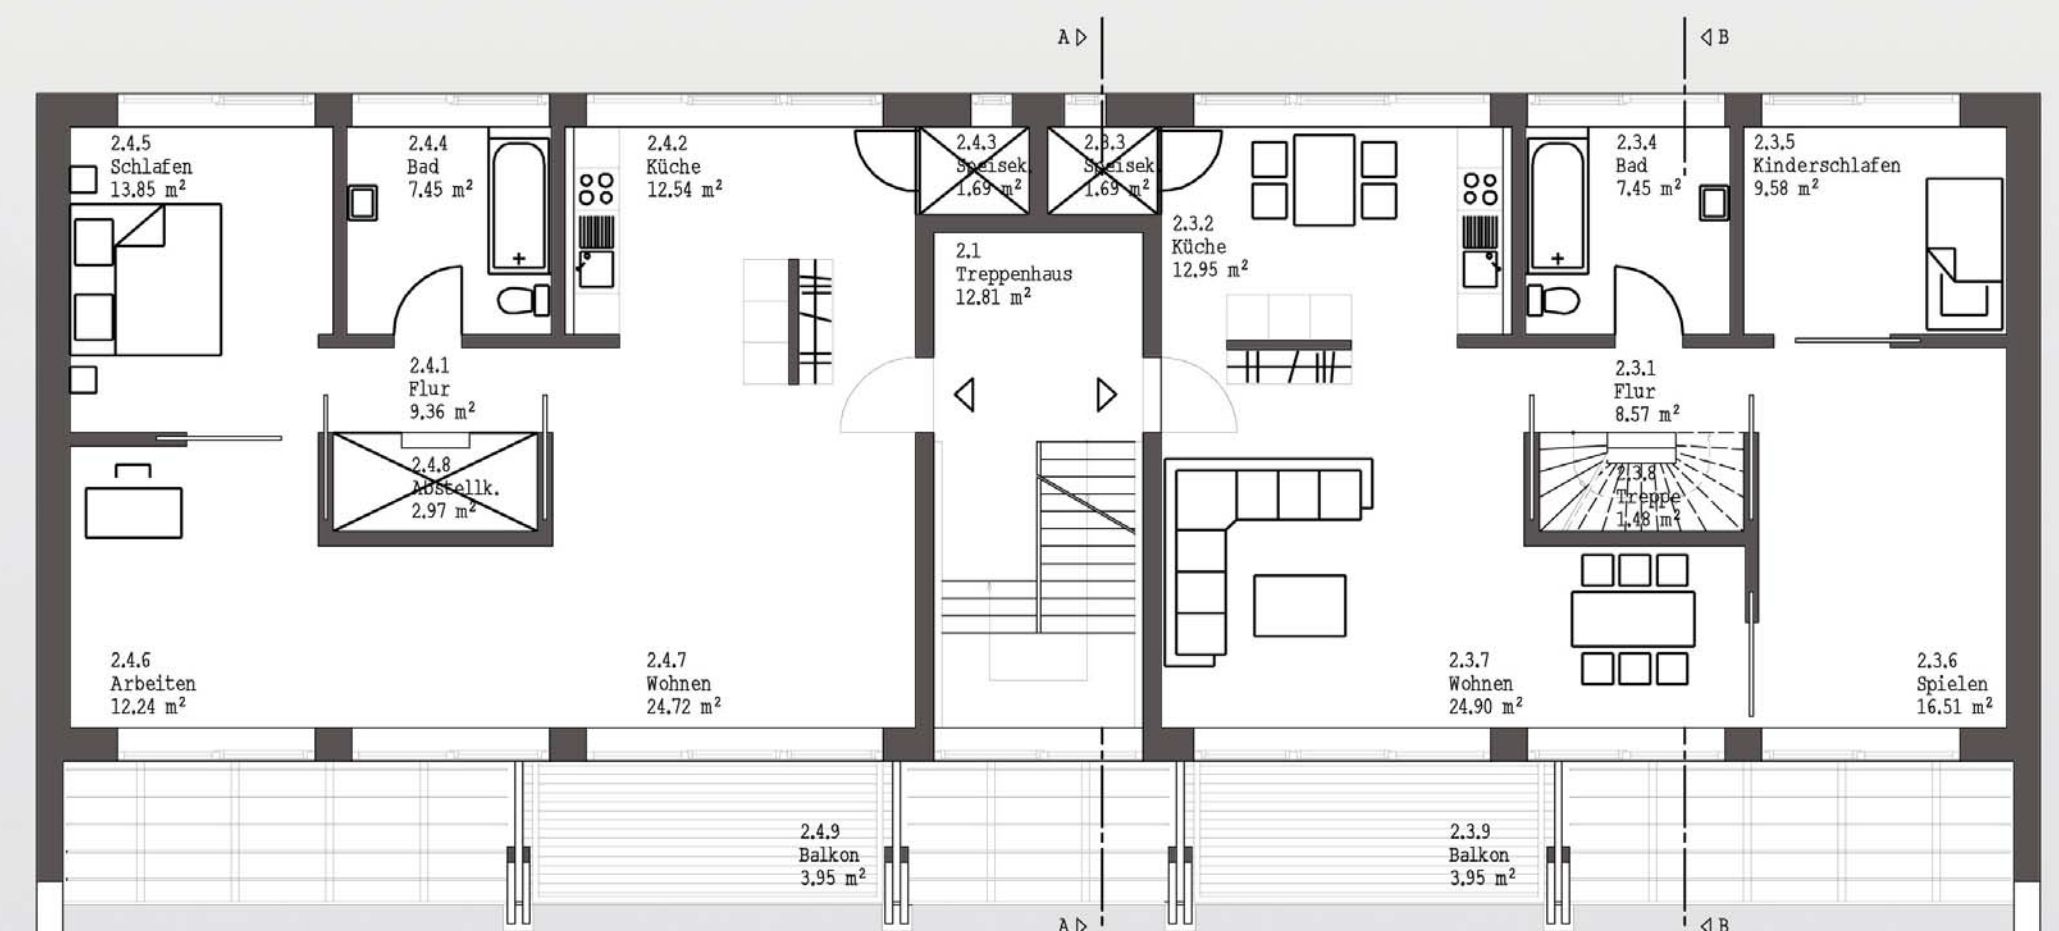

SONNENSEITE
IN SCHÖNEBECKS MITTE

Grundriss EG
M 1:100

Grundriss 1. OG
M 1:100

Grundriss 2. OG
M 1:100

Grundriss DG
M 1:100

Südansicht
M 1:100