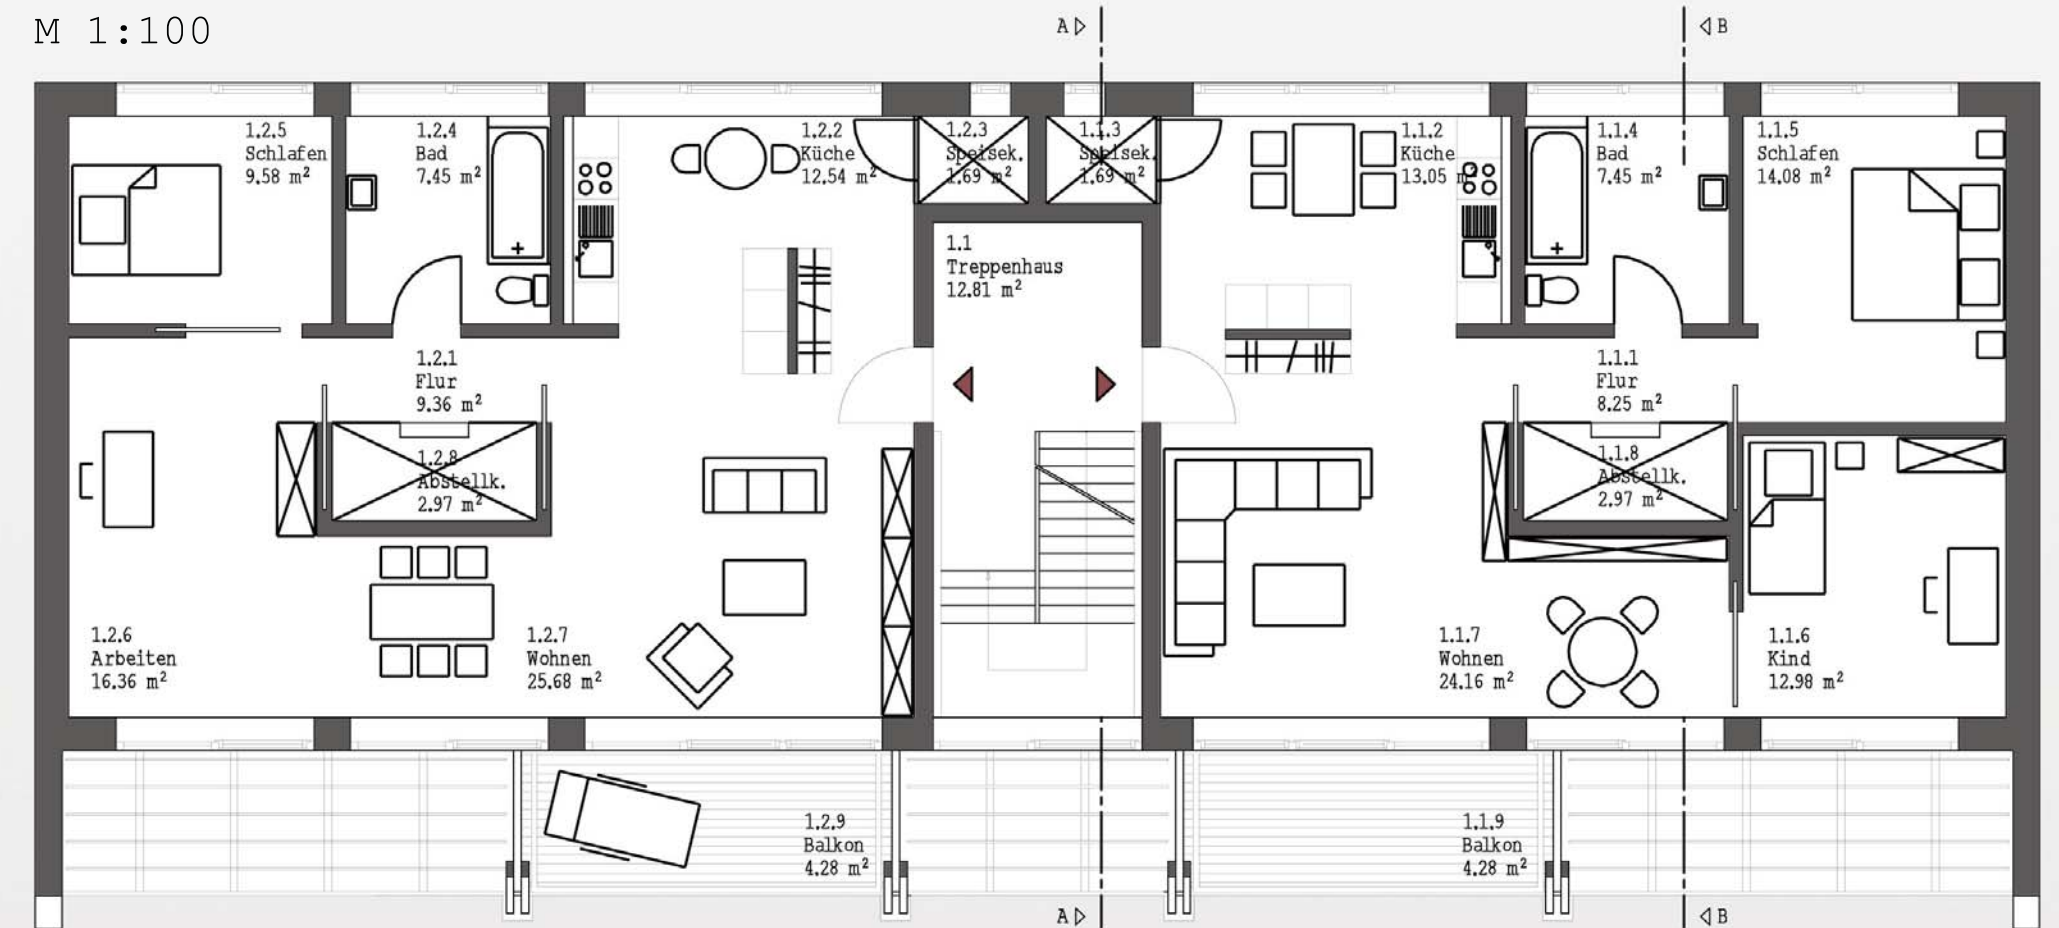

SONNENSEITE
IN SCHÖNEBECKS MITTE

Grundriss EG
M 1:100

Grundriss 1. OG
M 1:100

Grundriss 2. OG
M 1:100

Grundriss DG
M 1:100

Südansicht
M 1:100