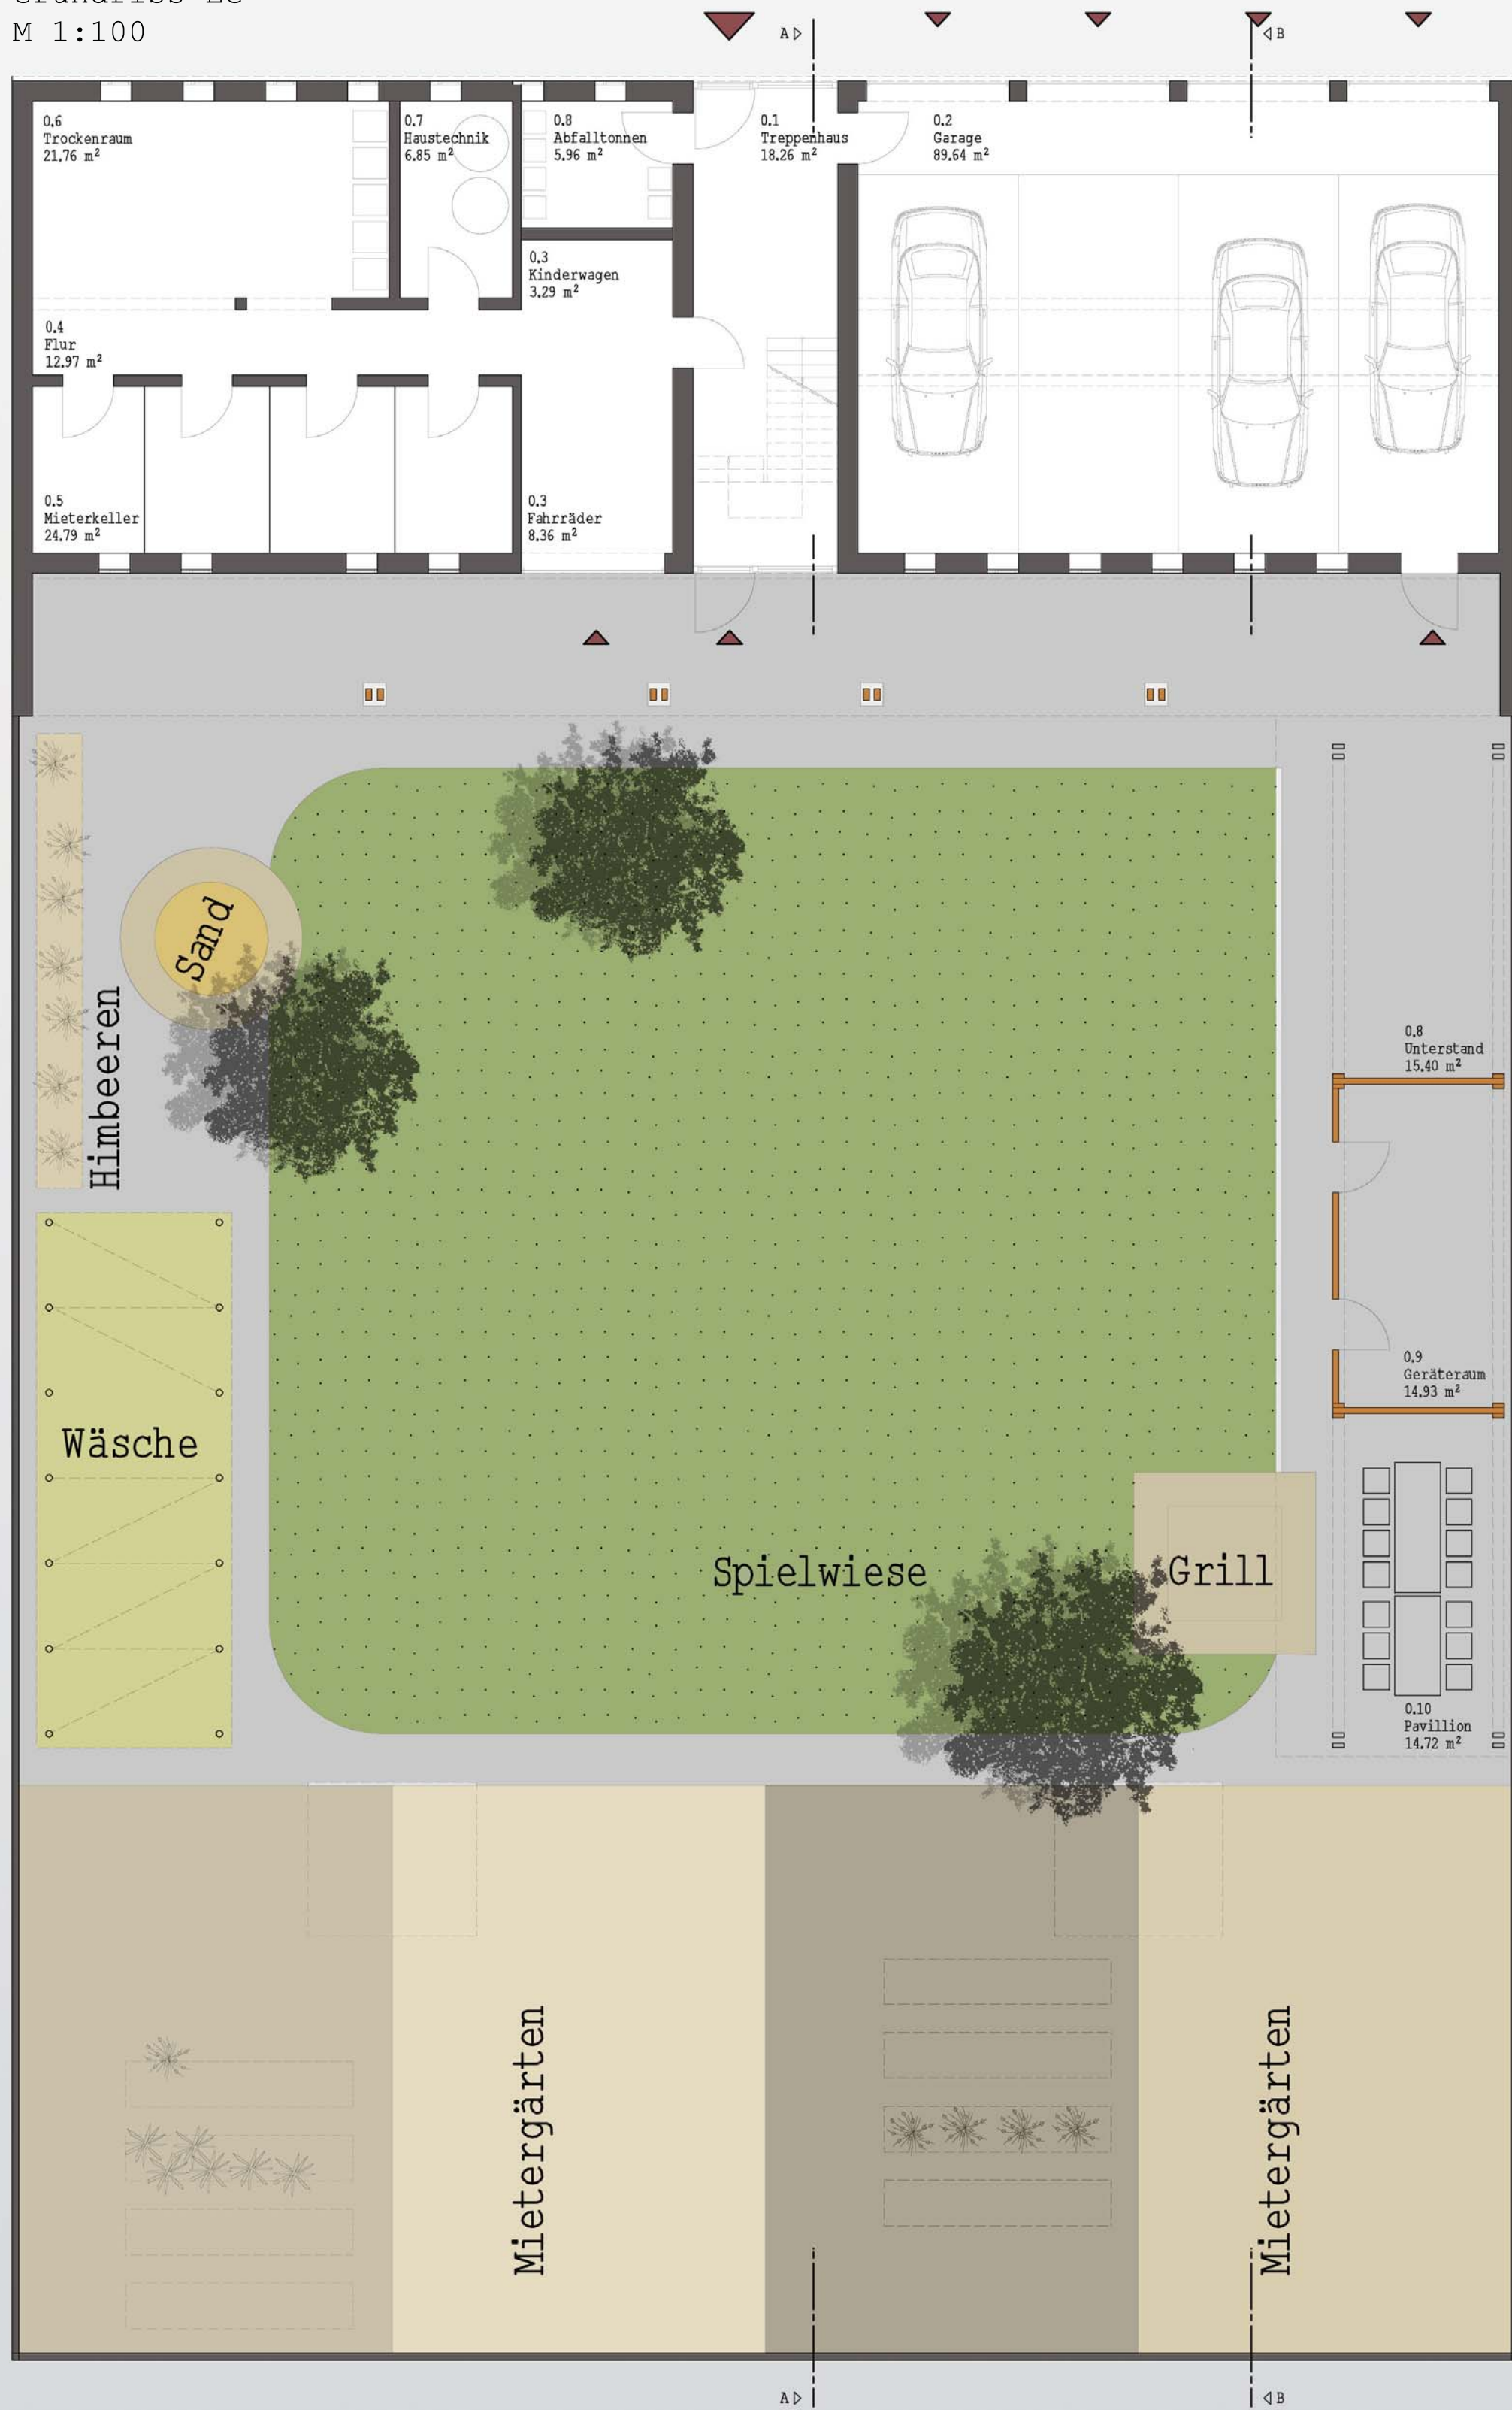

SONNENSEITE
IN SCHÖNEBECKS MITTE

Grundriss EG
M 1:100

Grundriss 1. OG
M 1:100

Grundriss 2. OG
M 1:100

Grundriss DG
M 1:100

Südansicht
M 1:100